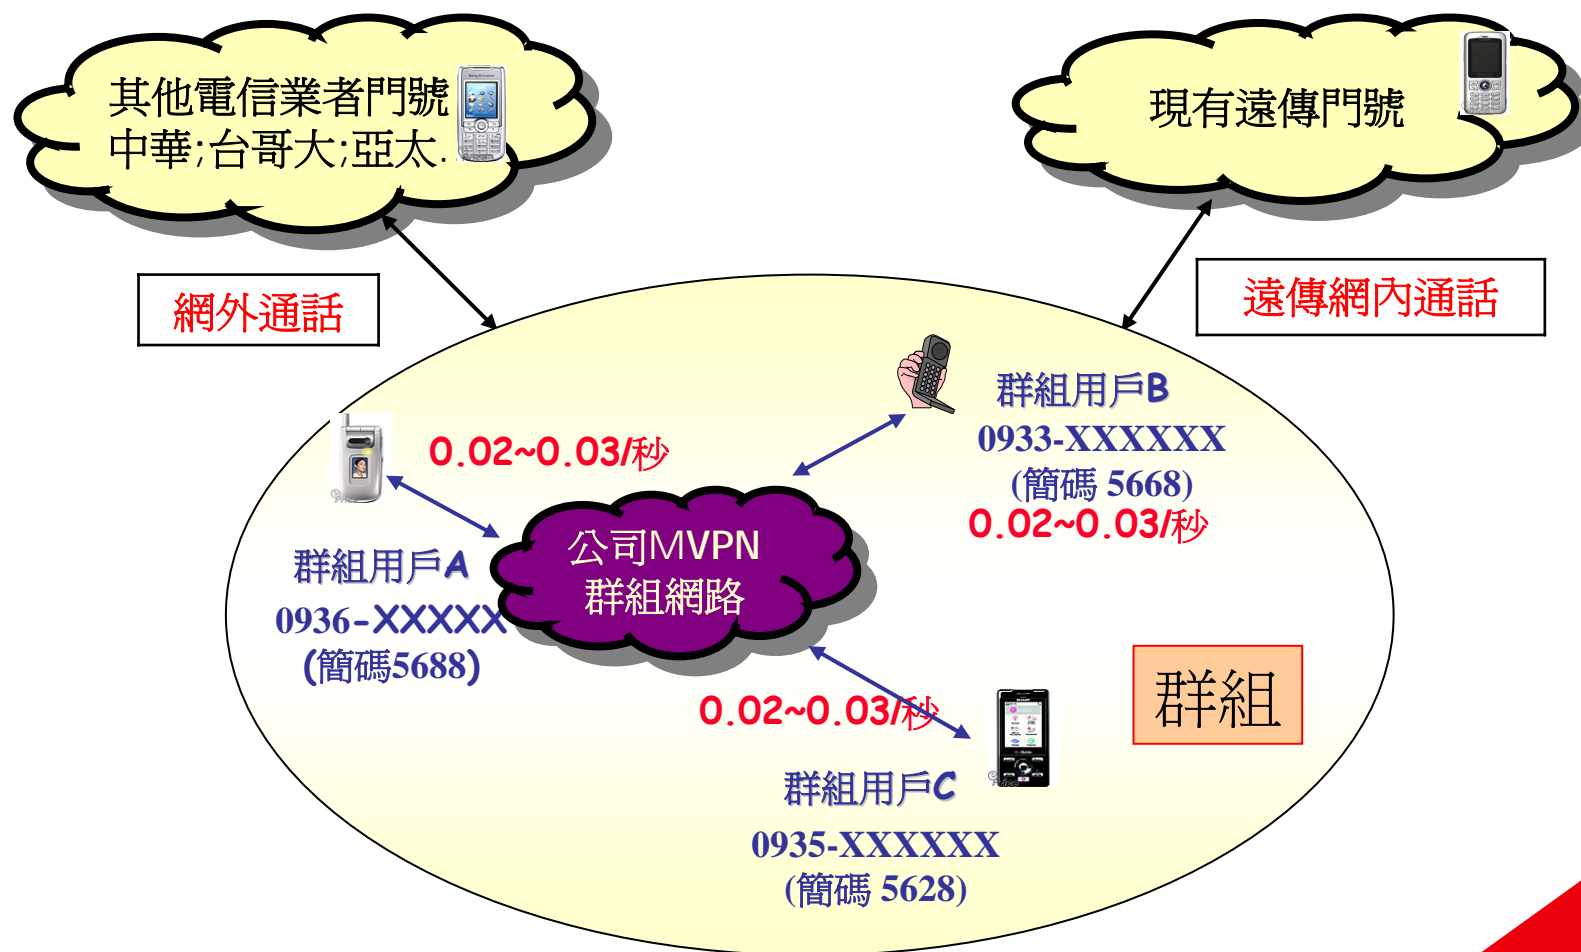

F A R E A S T O N E

遠傳

遠傳電信 MVPN

21世紀電信 優惠專案

遠傳電信現況簡介

- 根據天下雜誌統網站2009/01/07統計資料：
2006年500大服務業，中華電信營收為第3名、遠傳**14名**、台哥大18名，威寶、亞太無資訊。
2007年500大服務業，中華電信營收為第5名、遠傳**16名**、台哥大22名，威寶**253名**，亞太無資訊。
2008年獲利率，中華**24.69%**，遠傳**18.14%**，台哥大**10.24%**，威寶為**-92.95%**，亞太無資訊。
- 遠傳自1997交通部開放行動通訊以來，在民間一直保持前導地位。為回饋廣大消費群，目前推出新制智慧型行動群組 MVPN。行銷策略為高品質、低價位手機門號——最低月租費只需**15元/月**。只要續約、新辦、可攜達**10個門號**以上即可申請，歡迎各界洽詢。
近期更推出**070**網路電話服務，為國內第一家提供該服務業者。**遠傳家用電話節費盒**，**網內互打免費、打長途算市內、打行動省一半。**

服務專線：080-080-1515（AM9.00～PM5.00）

遠傳MVPN通訊

遠傳 MVPN 門號，月租費最低**15元**，並回饋**10倍**——**150元/月**通話費。
網內群組互通每分鐘只要**1.8元**（00.3/秒），還享網外通訊**64折**優惠。

遠傳家用電話節費盒

- 遠傳電信2008年11月正式推出 070 網路電話服務，為國內第一家提供該項服務業者。
- 遠傳家用電話節費盒，外觀輕巧、不佔空間，只要家裡有寬頻就可以申請，將有專人到府免費安裝。使用節費盒不需改變話機，不改變撥打習慣，也不用更換號碼。消費者網內互打免費、打國內長途算市內價，五分鐘只要1.6元（註：中華電信國內長途每分鐘2.1元）約可省85%話費、打所有國內手機3.3元/分，約可省50%、打國際電話最高可省90%。